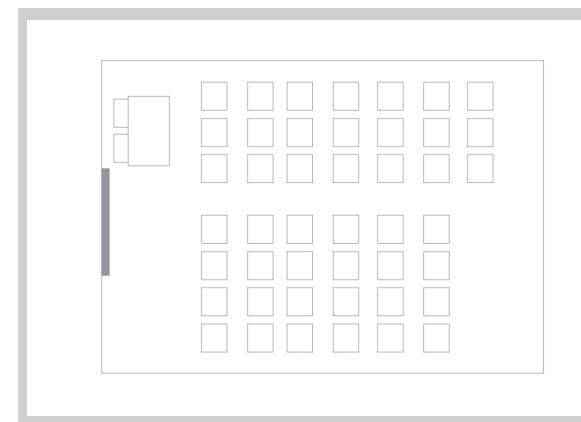

15 000

Схема раскладки «театр»

Зал «Гатчина»

S² Площадь - 28 м²

Вместимость:

«театр»

«круглый стол»

«класс»