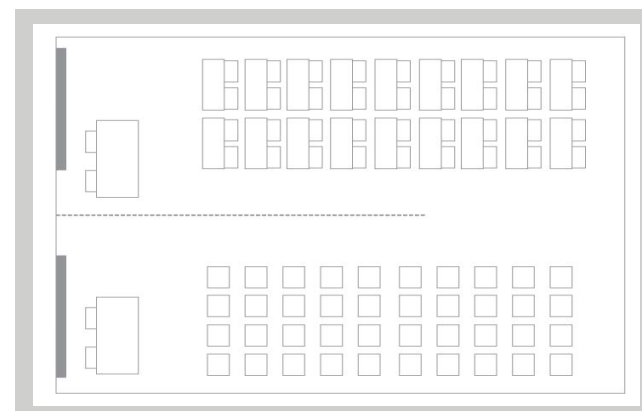

Варианты группового питания: кофе-брейки, фуршеты, обеды, ужины и др.

Стоимость указана по прайсу на 2019 год в рублях РФ, включая НДС 20%

Общая схема Конгресс-холла

Концертный зал «Чаплин Hall»

S² Площадь - 1450 м²  Вместимость – 796 мест

План концертного зала

Зал «Санкт-Петербург»

4 секции

S² Площадь - 208 м²

Вместимость:

«театр»

200

«круглый стол»

Зал «Санкт-Петербург»

2 секции
Петергоф + Пушкин

 Площадь - 104 м²

 Вместимость:

«театр»

80

«круглый стол»

-

26 000

Схема рассадки «класс» и «театр»

Зал «Санкт-Петербург»

3 секции
Петергоф + Пушкин+ Павловск

S² Площадь - 156 м²

Вместимость:

«театр»

130