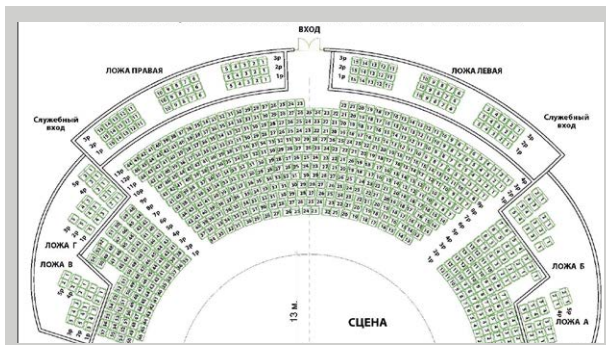

Ведь для этого у нас есть:

11 конференц-залов вместимостью от 8 до 200 человек

Выставочные площади до 800 м²

Концертный зал «Чаплин Hall», площадью 1450 м², вместимостью до 796 гостей

Wi-Fi на всей территории Конгресс-холла

Варианты группового питания: кофе-брейки, фуршеты, обеды, ужины и др.

Стоимость указана по прайсу на 2019 год в рублях РФ, включая НДС 20%

Общая схема Конгресс-холла

Концертный зал «Чаплин Hall»

S² Площадь - 1450 м²  Вместимость – 796 мест

План концертного зала

Зал «Санкт-Петербург»

4 секции

S² Площадь - 208 м²

Вместимость:

«театр»

200

«круглый стол»