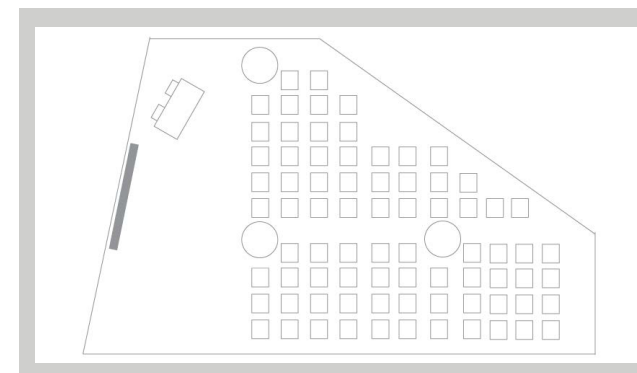

8 500

½ дня (4 часа)

25 000

8 часов

32 000

Схема рассадки «театр»

Зал «Выборг»

S² Площадь - 70 м²