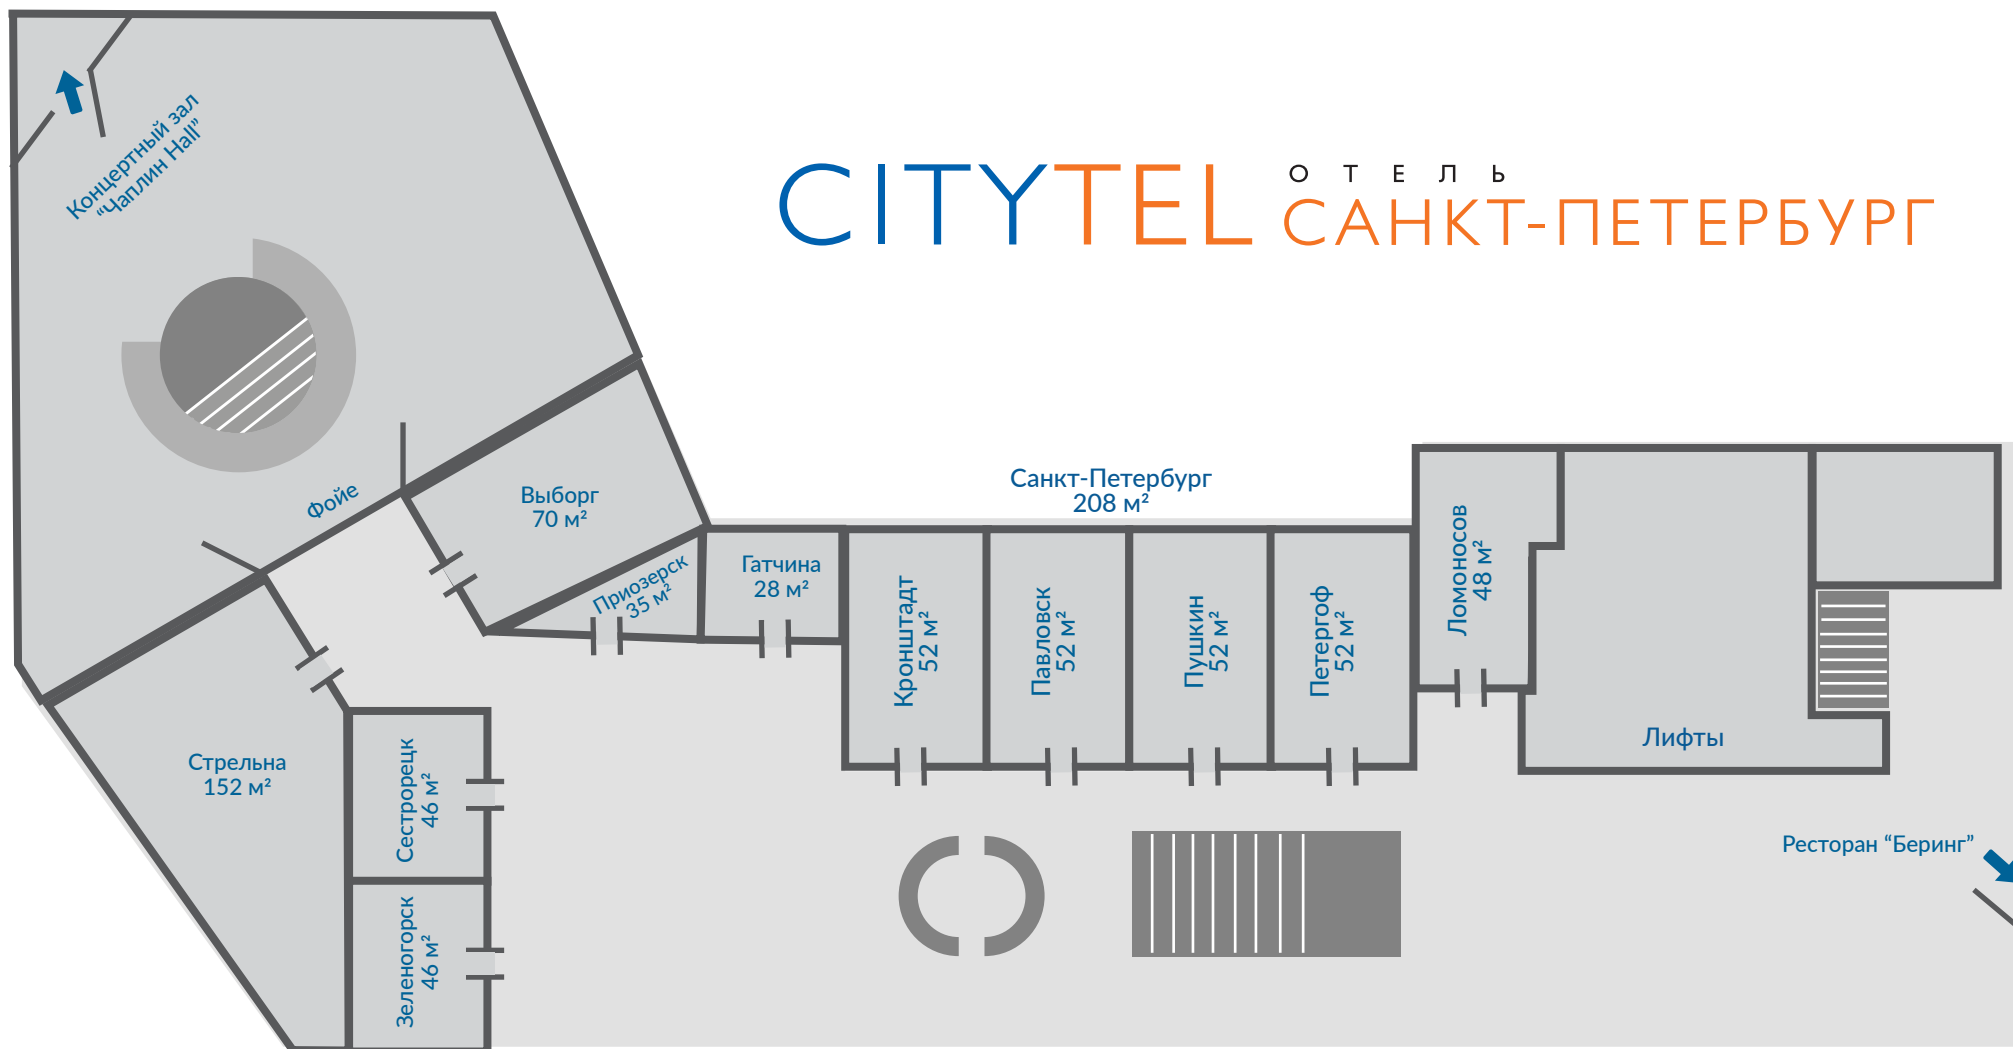

Варианты группового питания: кофе-брейки, фуршеты, обеды, ужины и др.

Стоимость указана по прайсу на 2019 год в рублях РФ, включая НДС 20%

Общая схема Конгресс-холла

Концертный зал «Чаплин Hall»

S² Площадь - 1450 м²  Вместимость – 796 мест