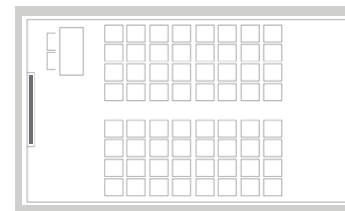

Вместимость:

«театр»

64

«круглый стол»

26

«Класс»

24

Стоимость аренды

«круглый стол»

Зал «Ломоносов»

 Площадь - 48 м²

 Вместимость:

 «театр»

40

 «круглый стол»

-