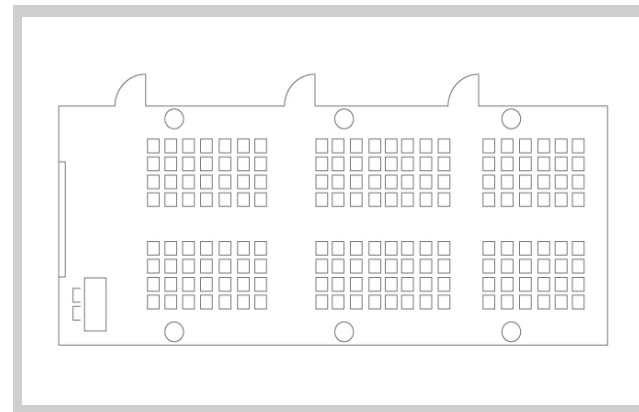

План концертного зала

Зал «Санкт-Петербург»

4 секции

S² Площадь - 208 м²

Вместимость:

«театр»

200

«круглый стол»

Зал «Санкт-Петербург»

2 секции
Петергоф + Пушкин

 Площадь - 104 м²

 Вместимость:

«театр»

80

«круглый стол»

-

26 000

Схема рассадки «класс» и «театр»

Зал «Санкт-Петербург»

3 секции
Петергоф + Пушкин+ Павловск

S² Площадь - 156 м²

Вместимость:

«театр»

130

26 000

8 часов

37 000

Схема рассадки «театр»

Зал «Стрельна»

 Площадь - 152 м²

 Видовой зал

 Вместимость: