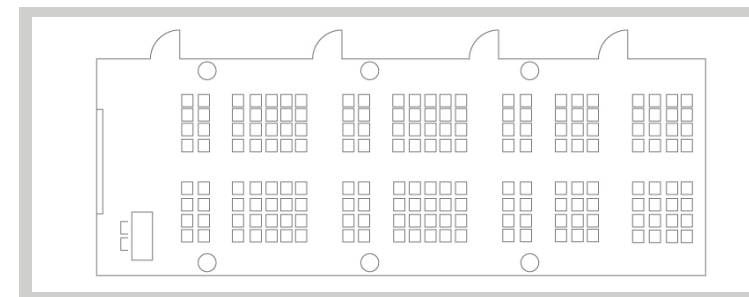

Варианты группового питания: кофе-брейки, фуршеты, обеды, ужины и др.

Стоимость указана по прайсу на 2019 год в рублях РФ, включая НДС 20%

Общая схема Конгресс-холла

Концертный зал «Чаплин Hall»

S² Площадь - 1450 м²  Вместимость – 796 мест

План концертного зала

Зал «Санкт-Петербург»

4 секции

S² Площадь - 208 м²

Вместимость:

«театр»

200

«круглый стол»

8 часов

45 000

Схема рассадки «театр»

Зал «Санкт-Петербург»

1 секция
Кронштадт, Павловск или Пушкин

 Площадь - 52 м²

 Вместимость:

«театр»